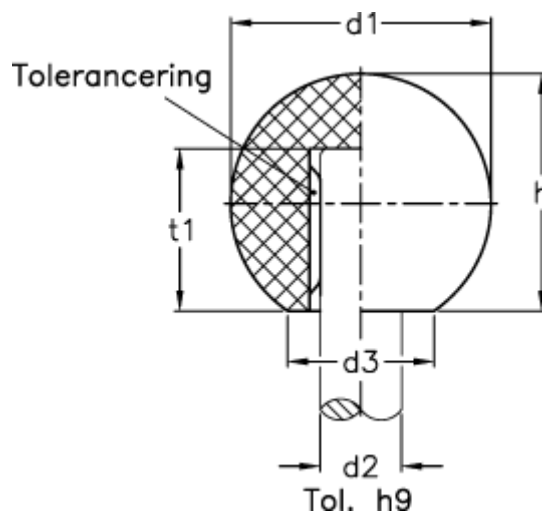

Article number: 20130158

Description: E+G Ball knob DIN 319-KU-25-B10-L

Measures

| | |
|------------|--------|
| d1 | = 25 |
| d2 | = B10 |
| d3 approx. | = 15 |
| h | = 22.5 |
| t1 | = 15 |